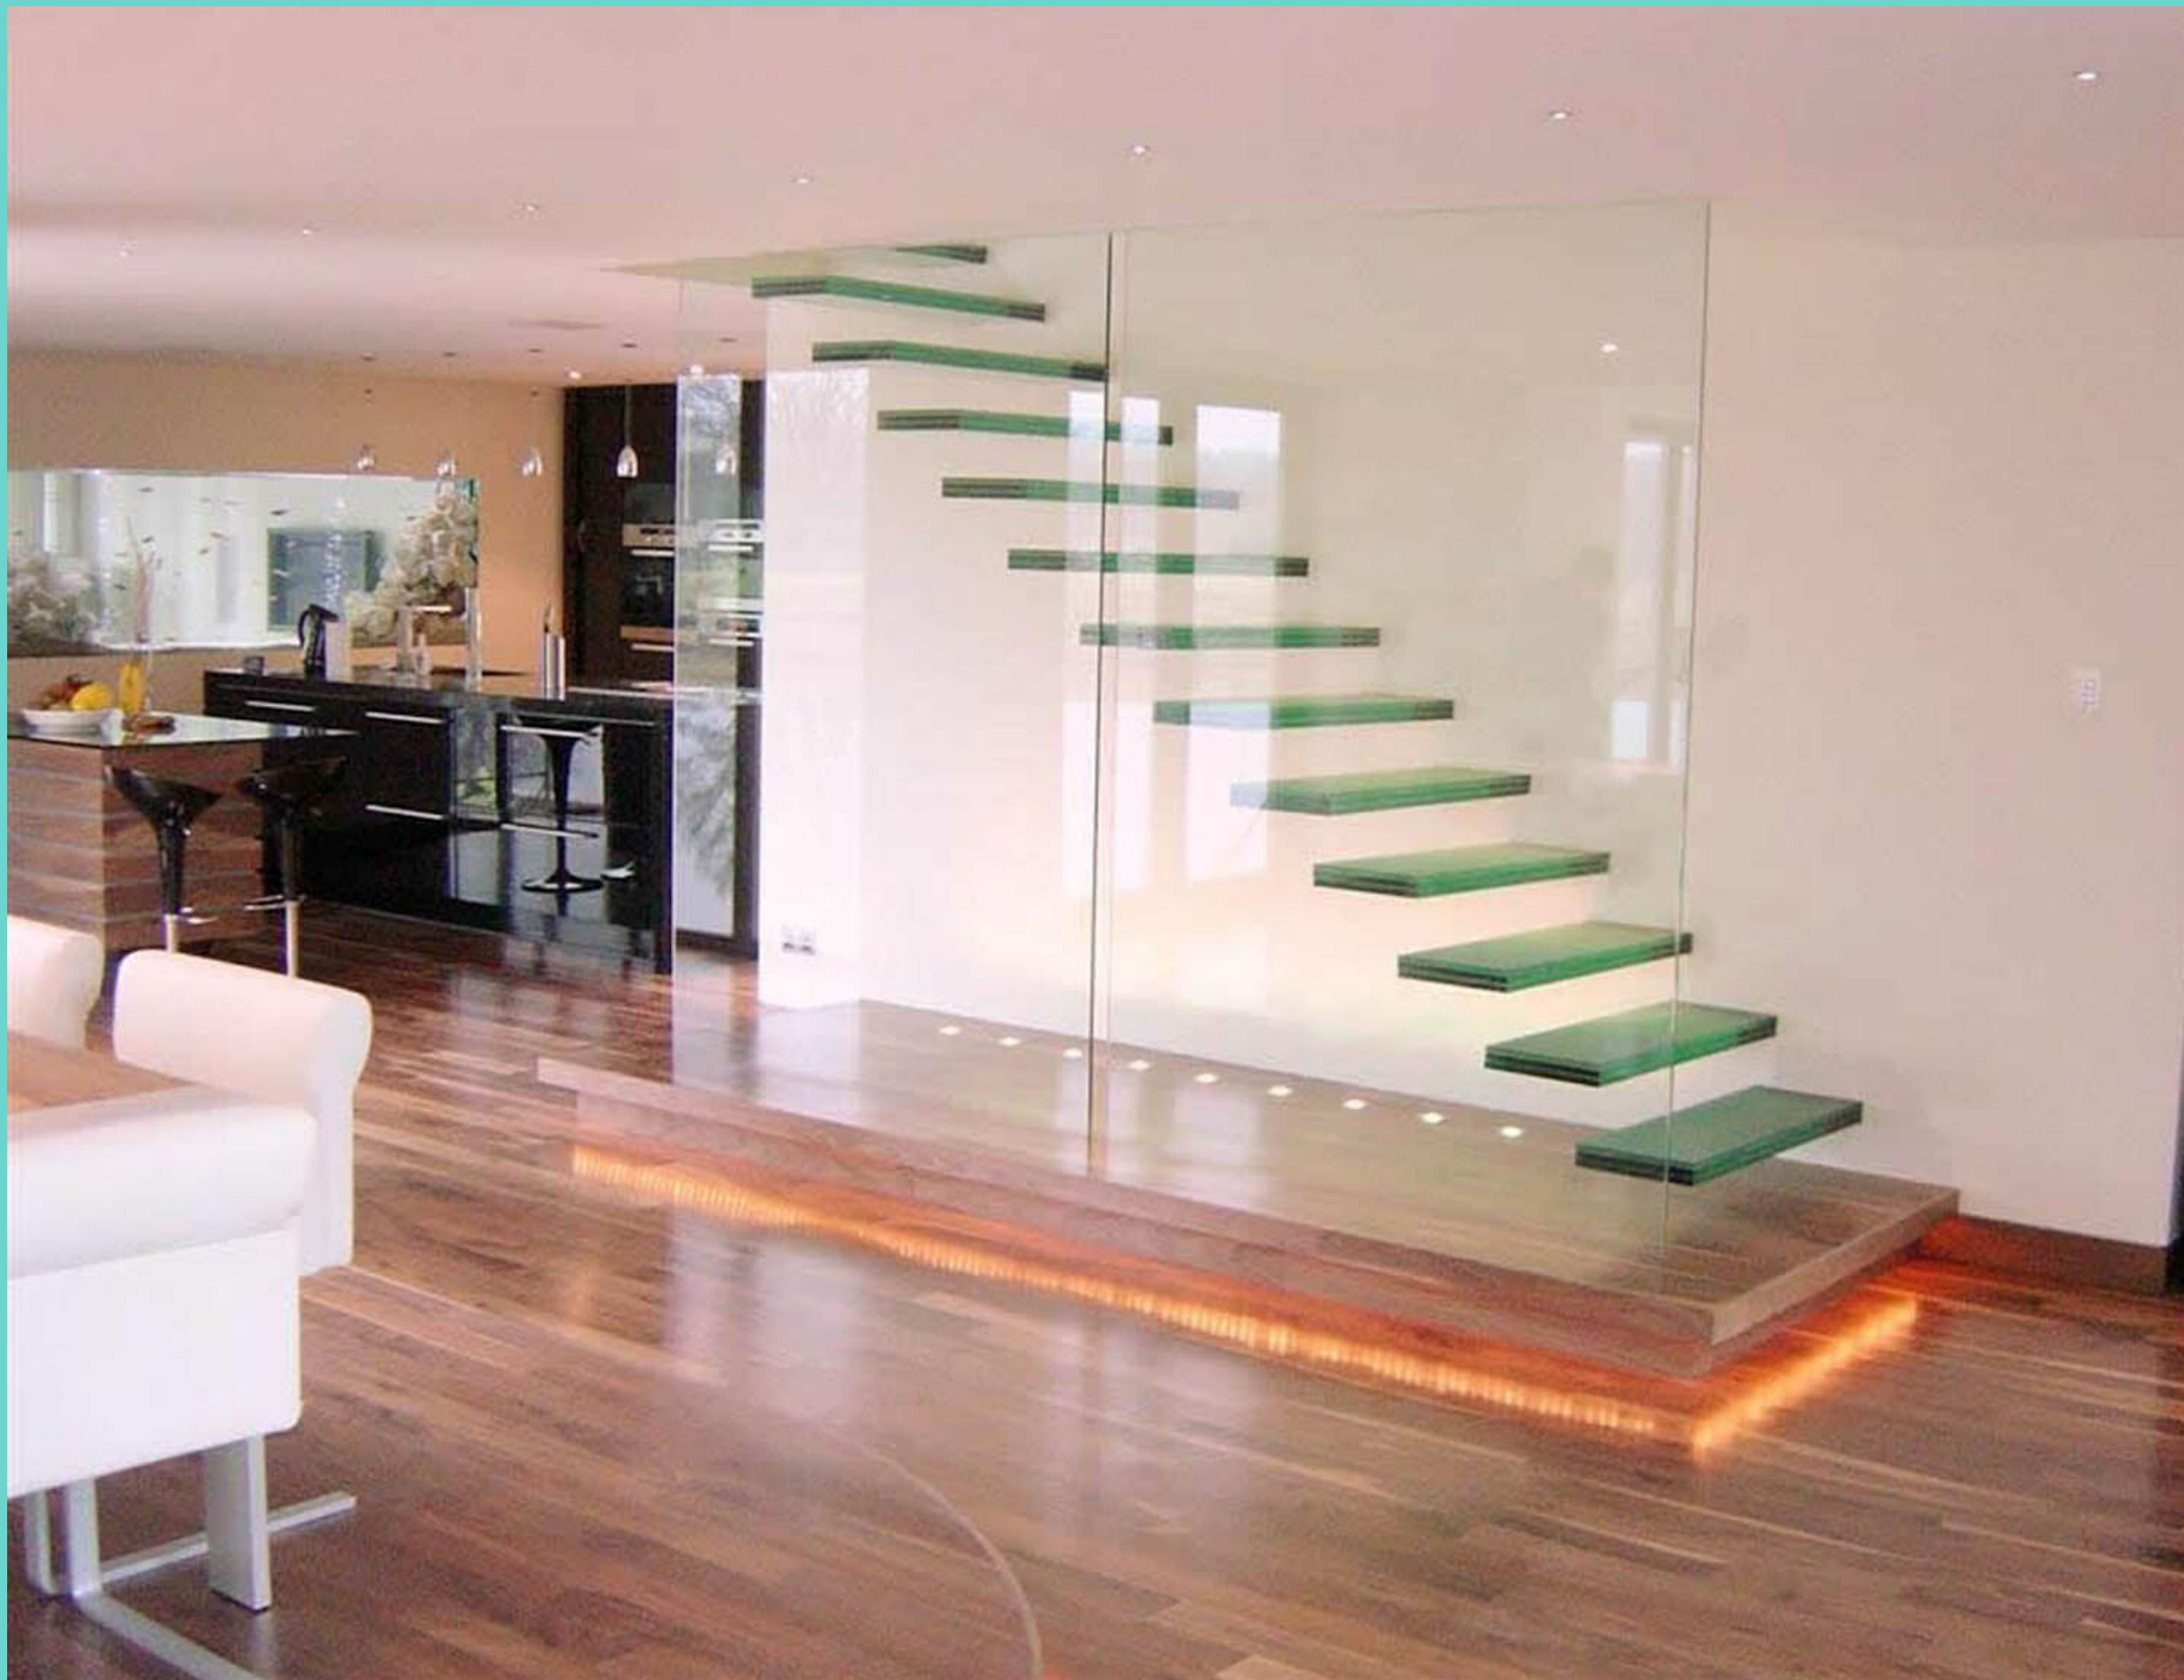

لا تخاف من الدرجه الشفاف

قد يتوهم البعض للوهلة الأولى
لرؤية صور هذا الدرجة أنه غير
واقعي أو أنه لا يمكن تنفيذه بينما
الحقيقة عكس ذلك تماماً

هذا الدرج الزجاجي ضد الكسر لأنه معالج
بالحرارة ويصل سمك الدرجة الواحدة إلى
اثنين سنتيمتر أو أكثر فلا داعي للقلق

يضيف هذا الدرج شكلاً جمالياً لا يوصف
خصوصاً إذا تم دعمه بإضاءةات ليد جانبية أو داخل
الدرج نفسه تشعرك أنك في عالم آخر

كذلك يمكن دعم الدرج بمثبتات معدنية
أسفله أو باستخدام الوابر الإنشائي مما يعزز جانب
الأمان لديك