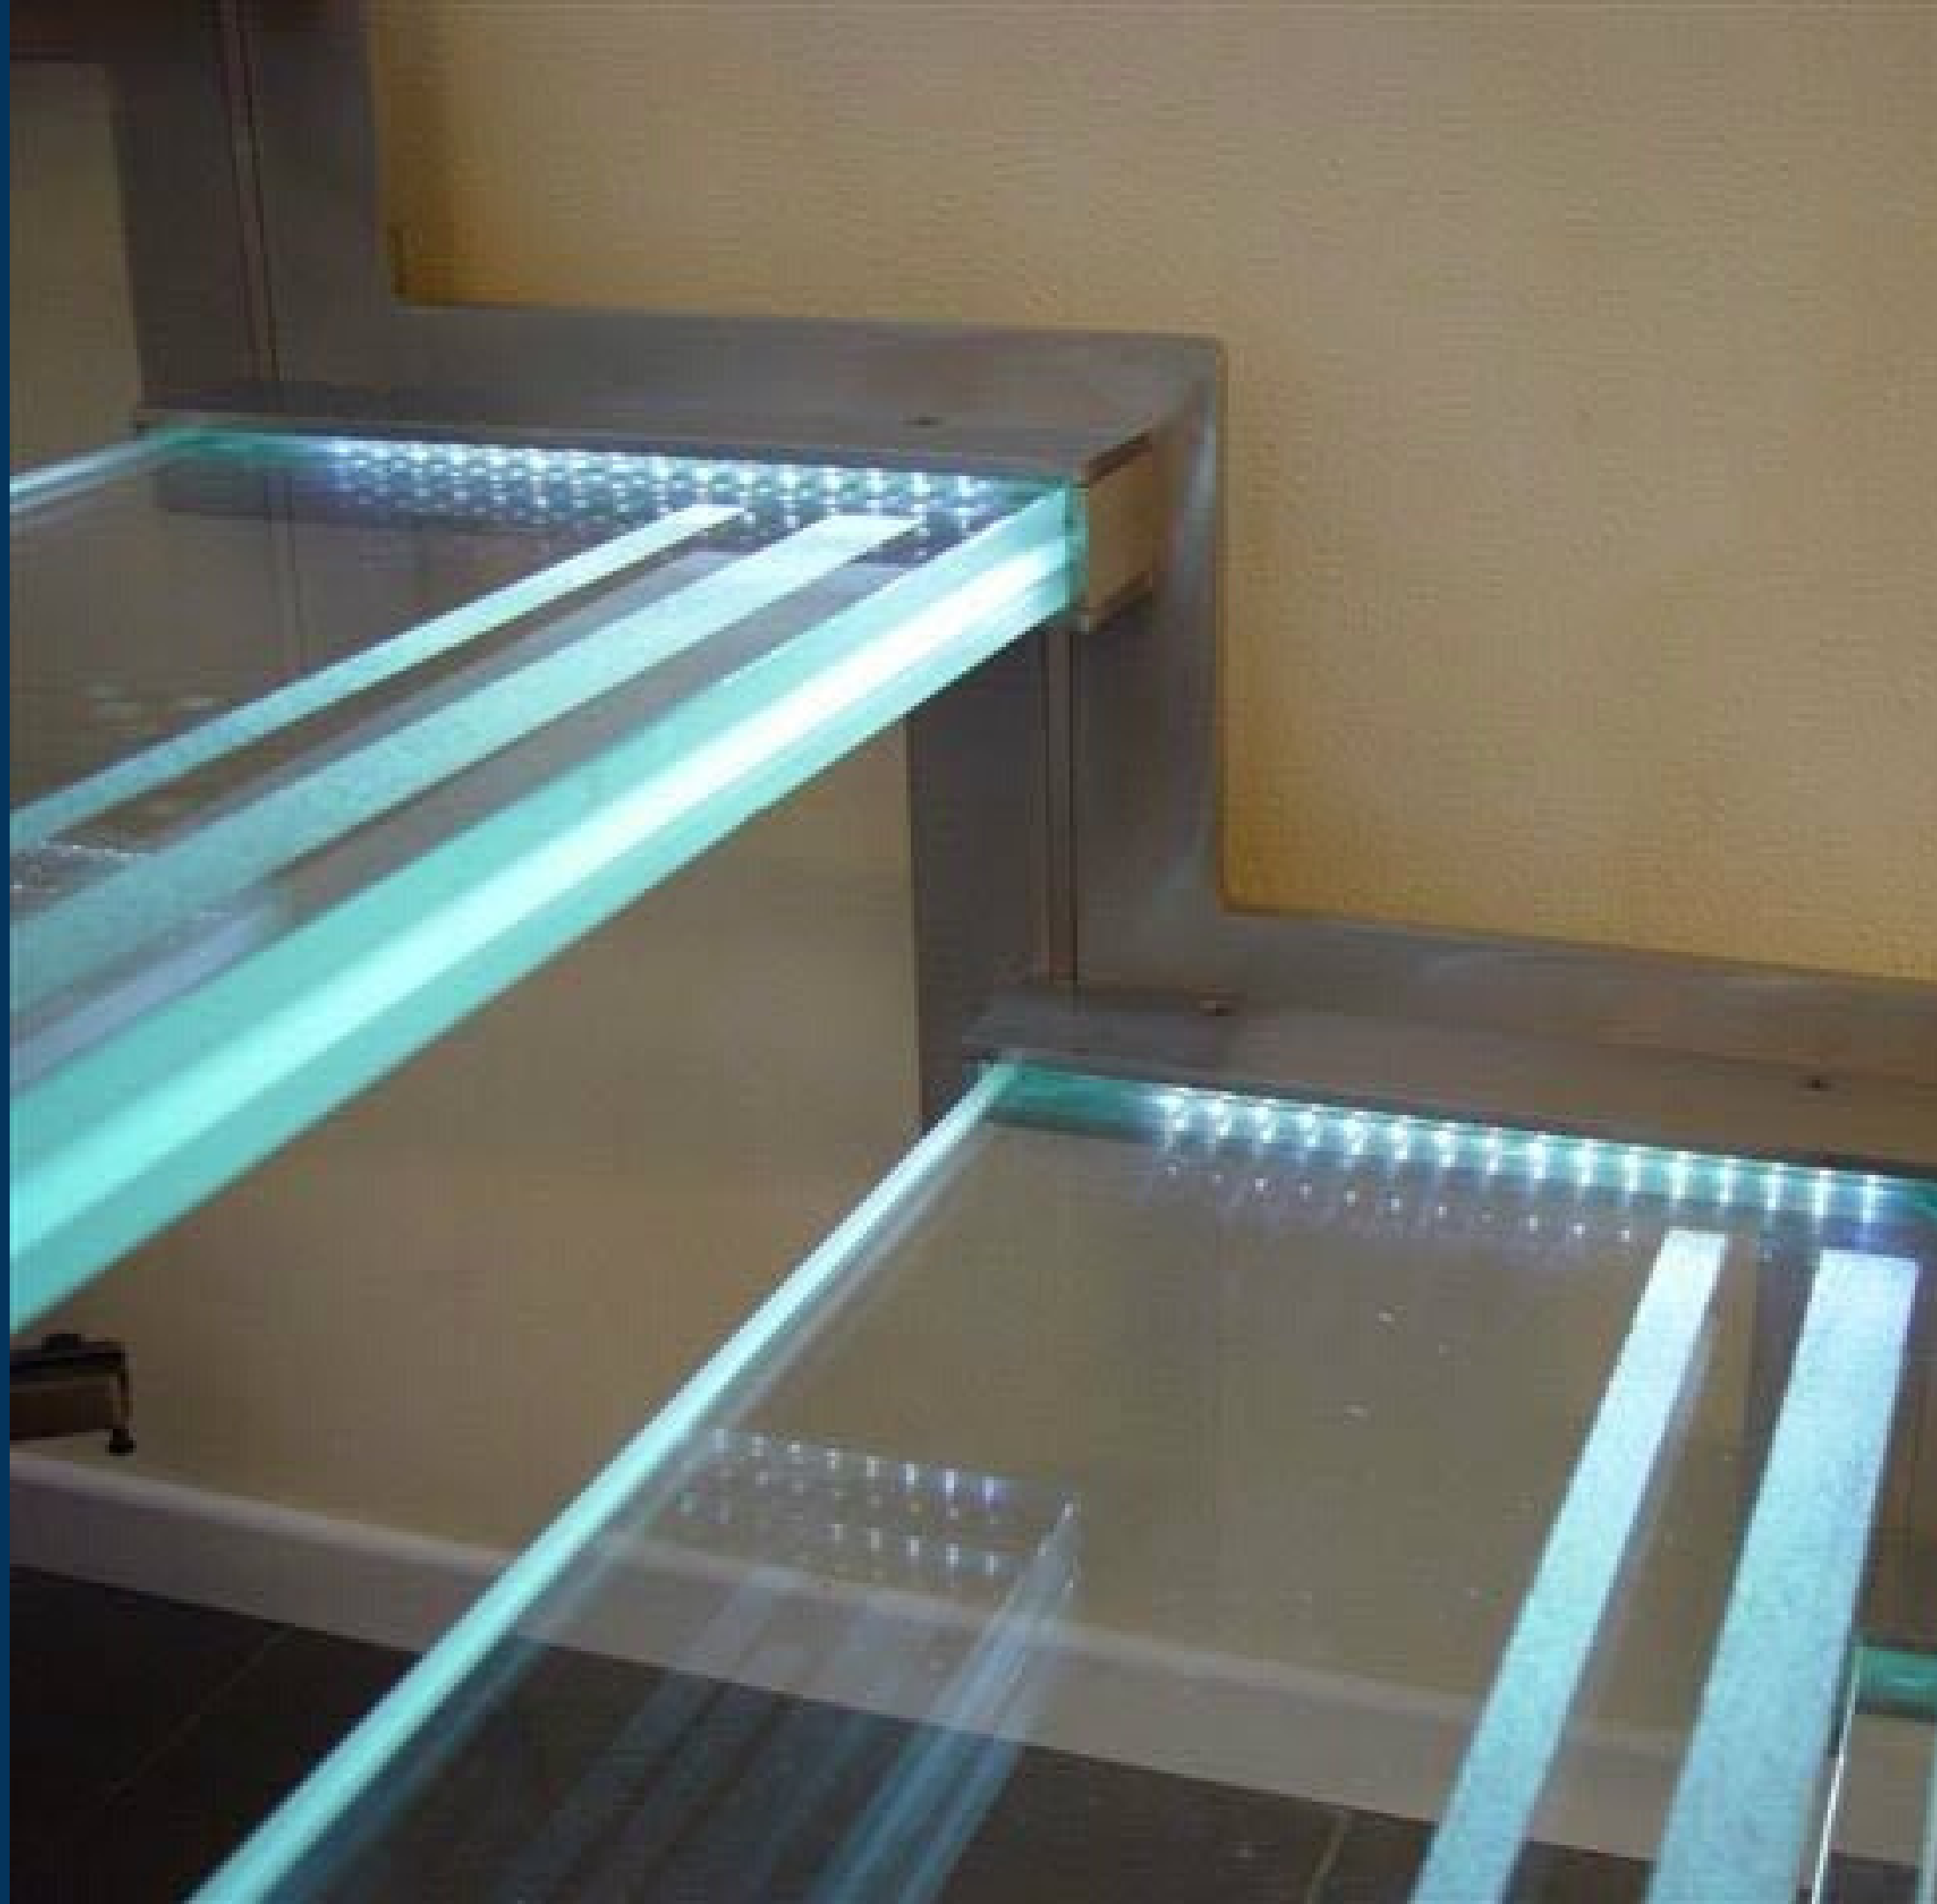

لا تخاف من الدرجه الشفاف

قد يتوهم البعض للوهلة الأولى
لرؤية صور هذا الدرجة أنه غير
واقعي أو أنه لا يمكن تنفيذه بينما
الحقيقة عكس ذلك تماماً

هذا الدرج الزجاجي ضد الكسر لأنه معالج
بالحرارة ويصل سمك الدرجة الواحدة إلى
اثنين سنتيمتر أو أكثر فلا داعي للقلق

يضيف هذا الدرج شكلاً جمالياً لا يوصف
خصوصاً إذا تم دعمه بإضاءةات ليد جانبية أو داخل
الدرج نفسه تشعرك أنك في عالم آخر

كذلك يمكن دعم الدرج بمثبتات معدنية
أسفله أو باستخدام الوابر الإنشائي مما يعزز جانب
الأمان لديك