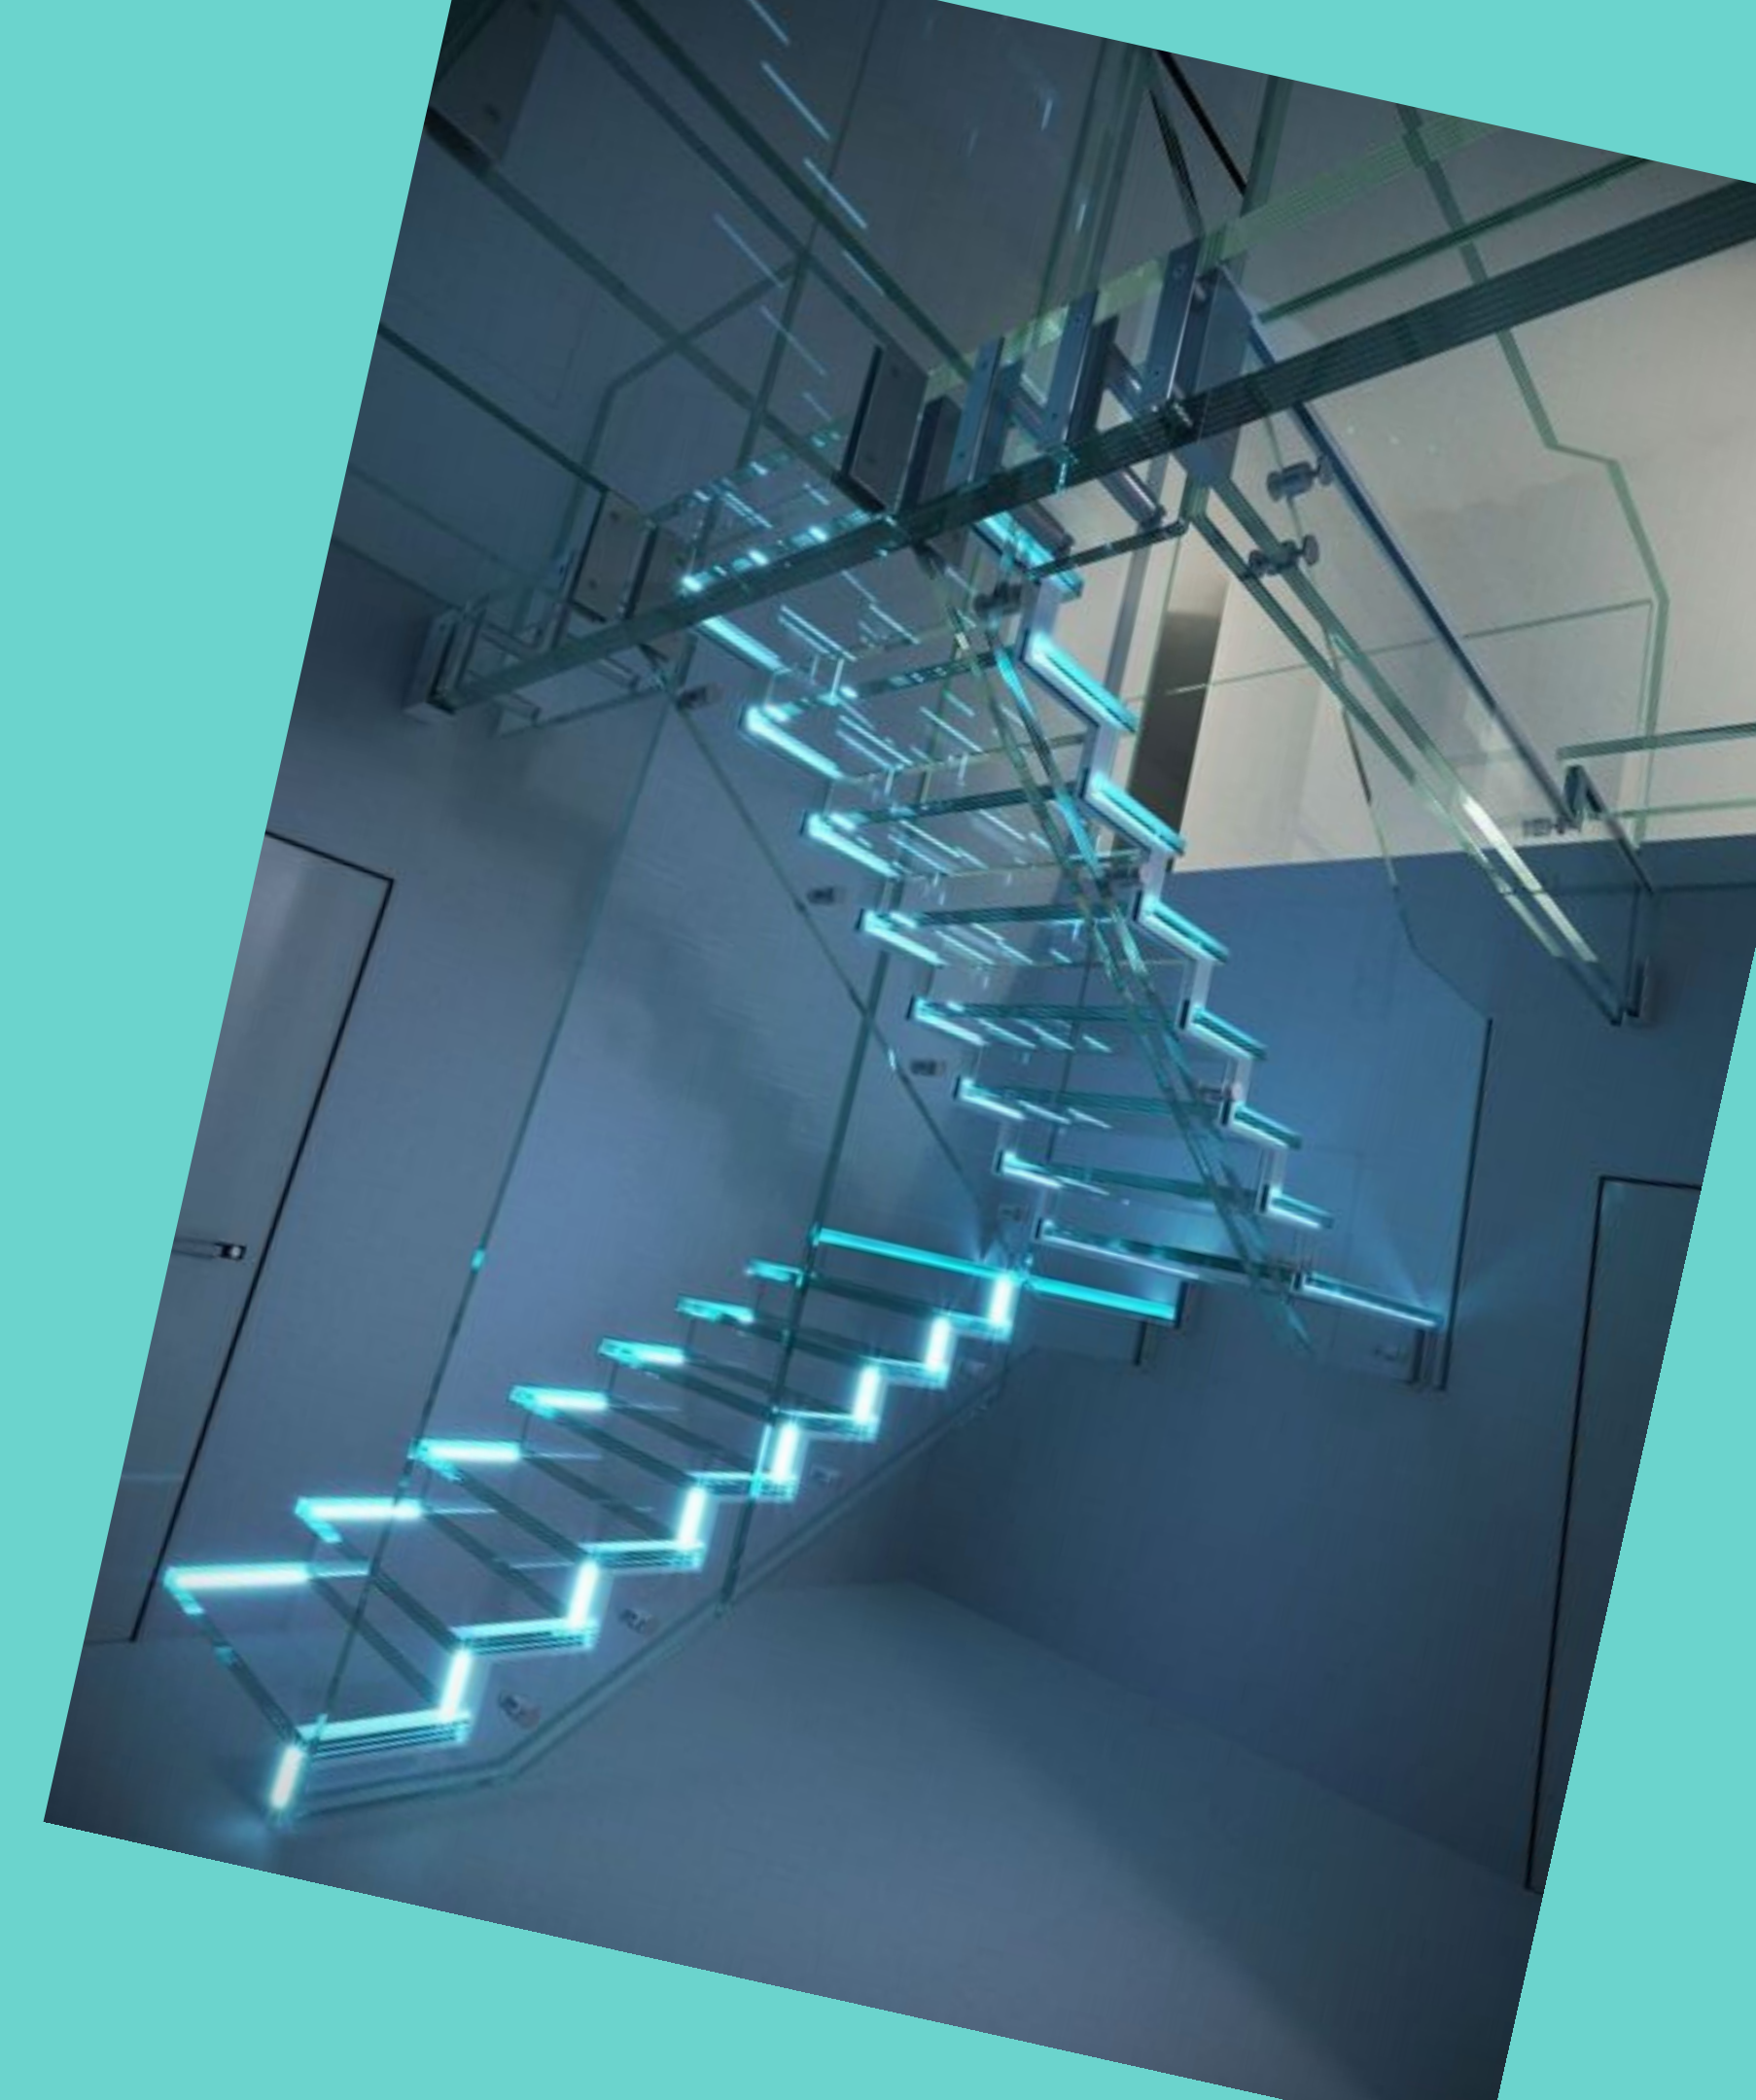

لا تخاف من الدرجه الشفاف

قد يتوهم البعض للوهلة الأولى
لرؤية صور هذا الدرجة أنه غير
واقعي أو أنه لا يمكن تنفيذه بينما
الحقيقة عكس ذلك تماماً

هذا الدرج الزجاجي ضد الكسر لأنه معالج
بالحرارة ويصل سمك الدرجة الواحدة إلى
اثنين سنتيمتر أو أكثر فلا داعي للقلق

يضيف هذا الدرج شكلاً جمالياً لا يوصف
خصوصاً إذا تم دعمه بإضاءةات ليد جانبية أو داخل
الدرج نفسه تشعرك أنك في عالم آخر

كذلك يمكن دعم الدرج بمثبتات معدنية
أسفله أو باستخدام الوابر الإنشائي مما يعزز جانب
الأمان لديك

يسمح لك هذا الدرج بالاستغلال الأمثل
للمساحة أسفله فبالإضافة إلى أنه أكثر
جمالاً من الدرج الاعتيادي إلا أنه أقل حجماً أيضاً

اجعل في بيتك تحفة فنية وأضف ذوقاً
راقياً قيماً باستخدام هذا الدرجة

www.fekralbytak.com